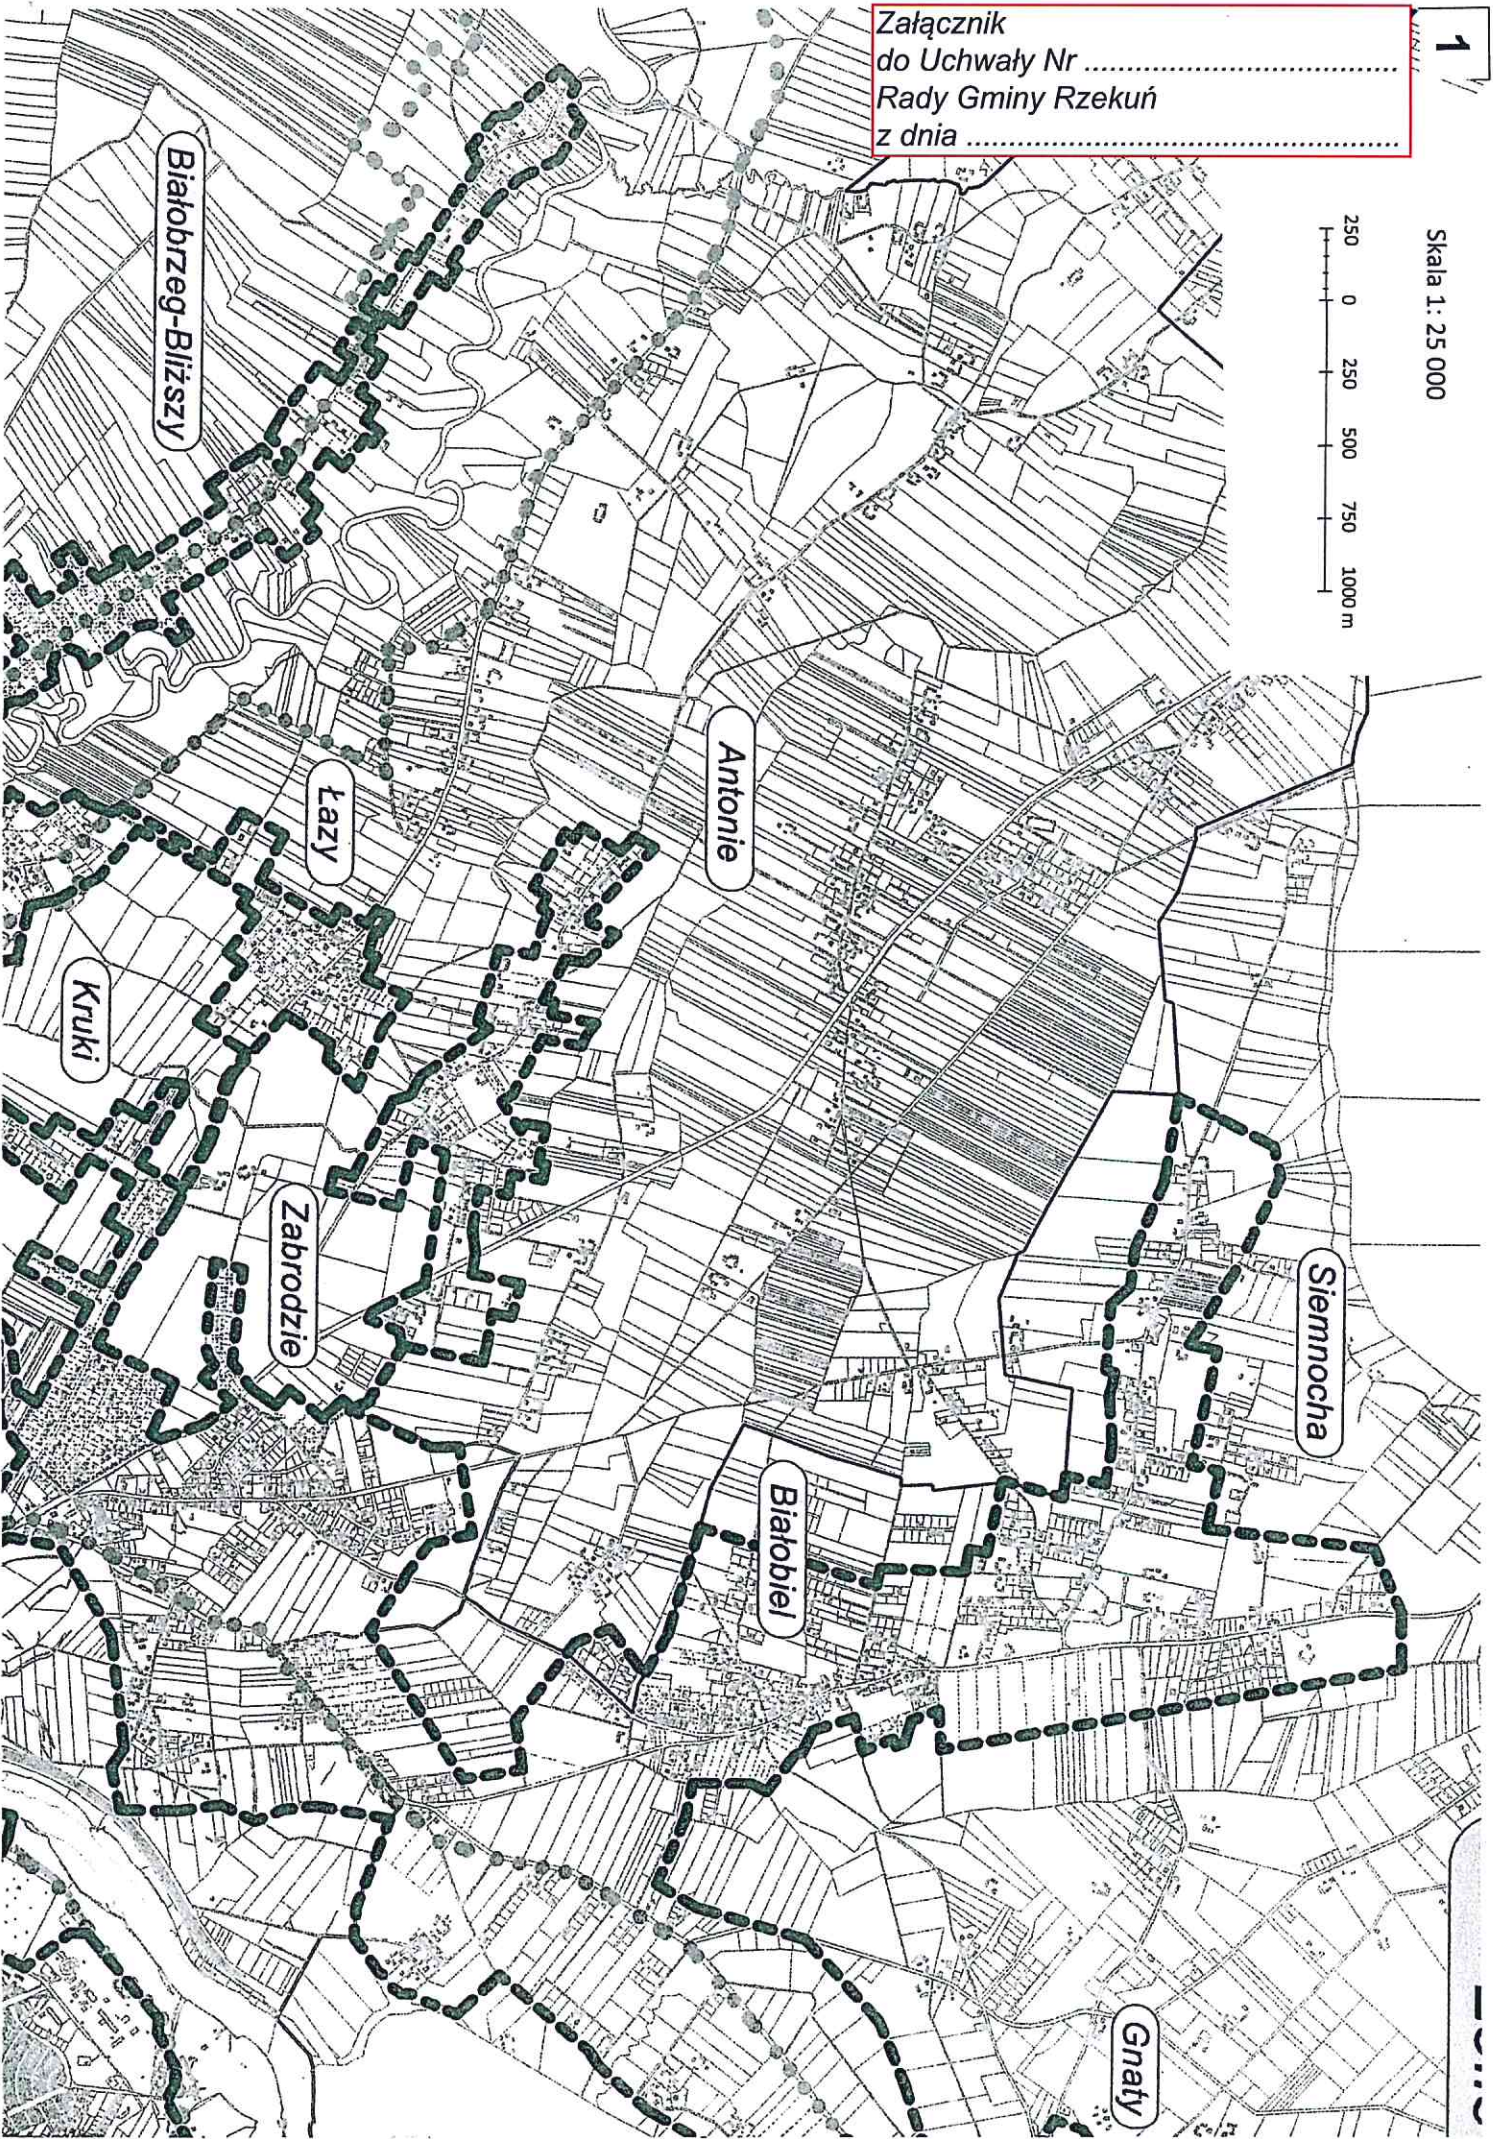

Załącznik
do Uchwały Nr
Rady Gminy Rzekuń
z dnia

Skala 1: 25 000

Gmina
Olszewo-Borki

Nakły

Grabowo

Olszewo-Borki

Dreżewo

Kruki

Os 1

O

Gmina
Lełis

Gnaty

Łęg Przedmiejski

Łęg Starościński

Teodorowo

Laskowice

**Miasto
Ostrołęka**

Goworki

Ławy

Teodorowo

Nowa Wieś Wsch.

**Gmina
Rzekuń**

Tobolice

Czarnowiec

Rzekuń

Ławy

Rzekuń