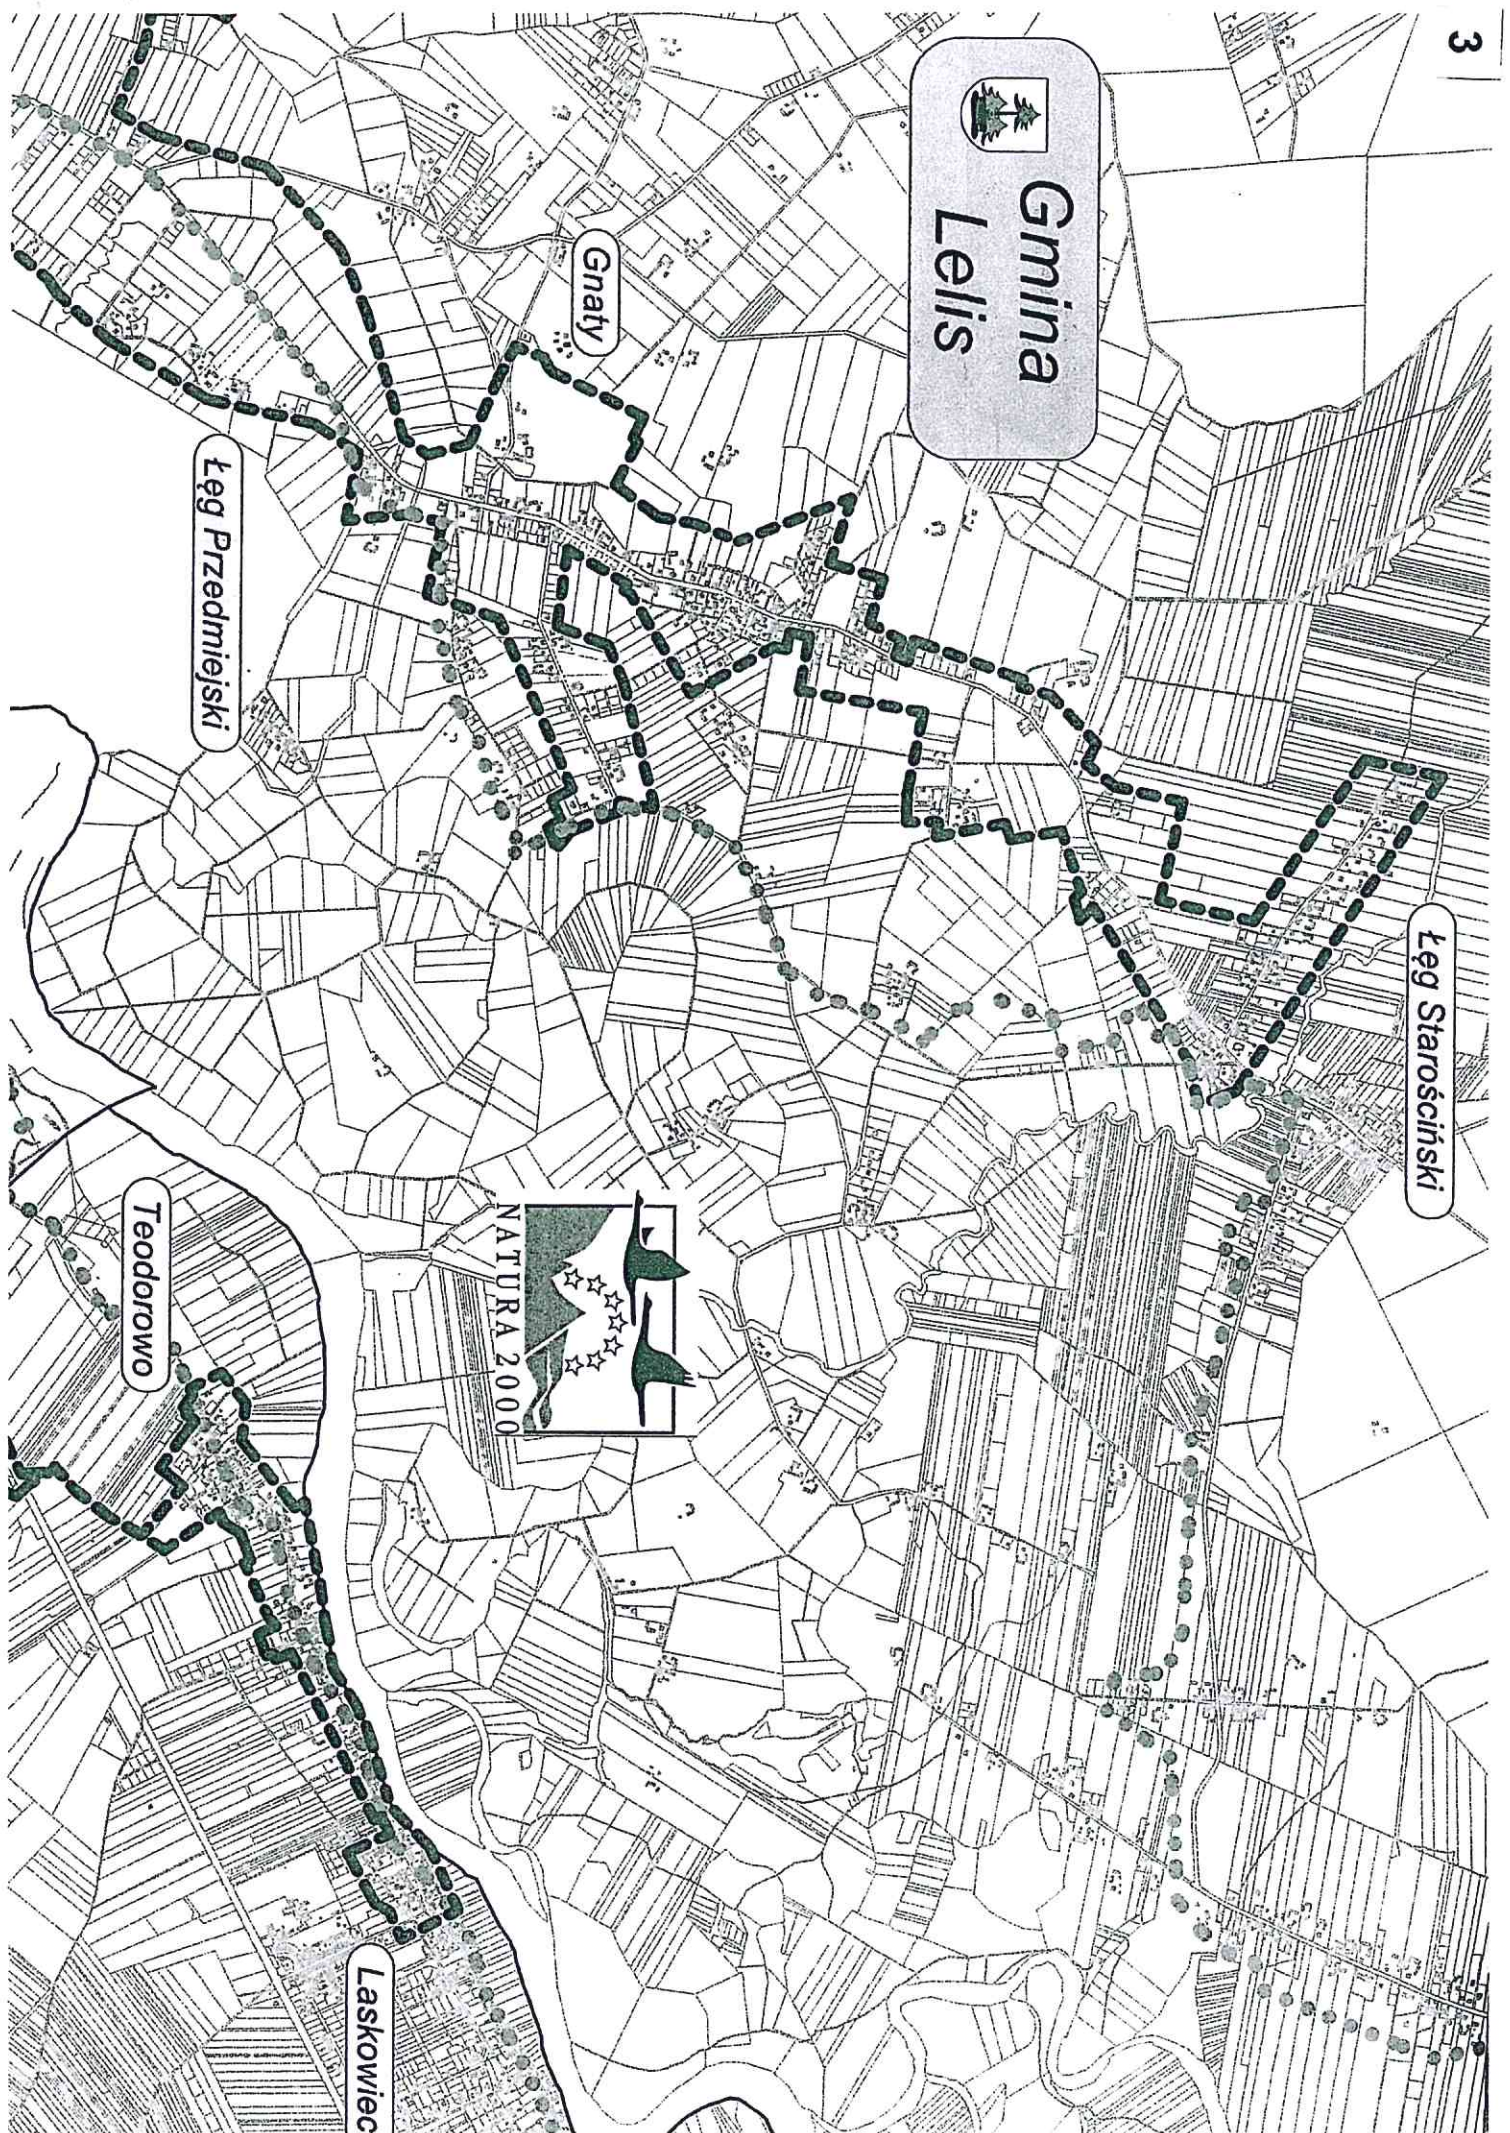

Załącznik
do Uchwały Nr
Rady Gminy Rzekuń
z dnia

Skala 1: 25 000

Gmina
Olszewo-Borki

Nakły

Grabowo

Olszewo-Borki

Dreżewo

Kruki

Os 1

O

Gmina
Lełis

Gnaty

Łęg Przedmiejski

Łęg Starościński

Teodorowo

Laskowice

**Miasto
Ostrołęka**

Goworki

Ławy

Teodorowo

Nowa Wieś Wsch.

**Gmina
Rzekuń**

Tobolice

Czarnowiec

Rzekuń

Ławy

Rzekuń