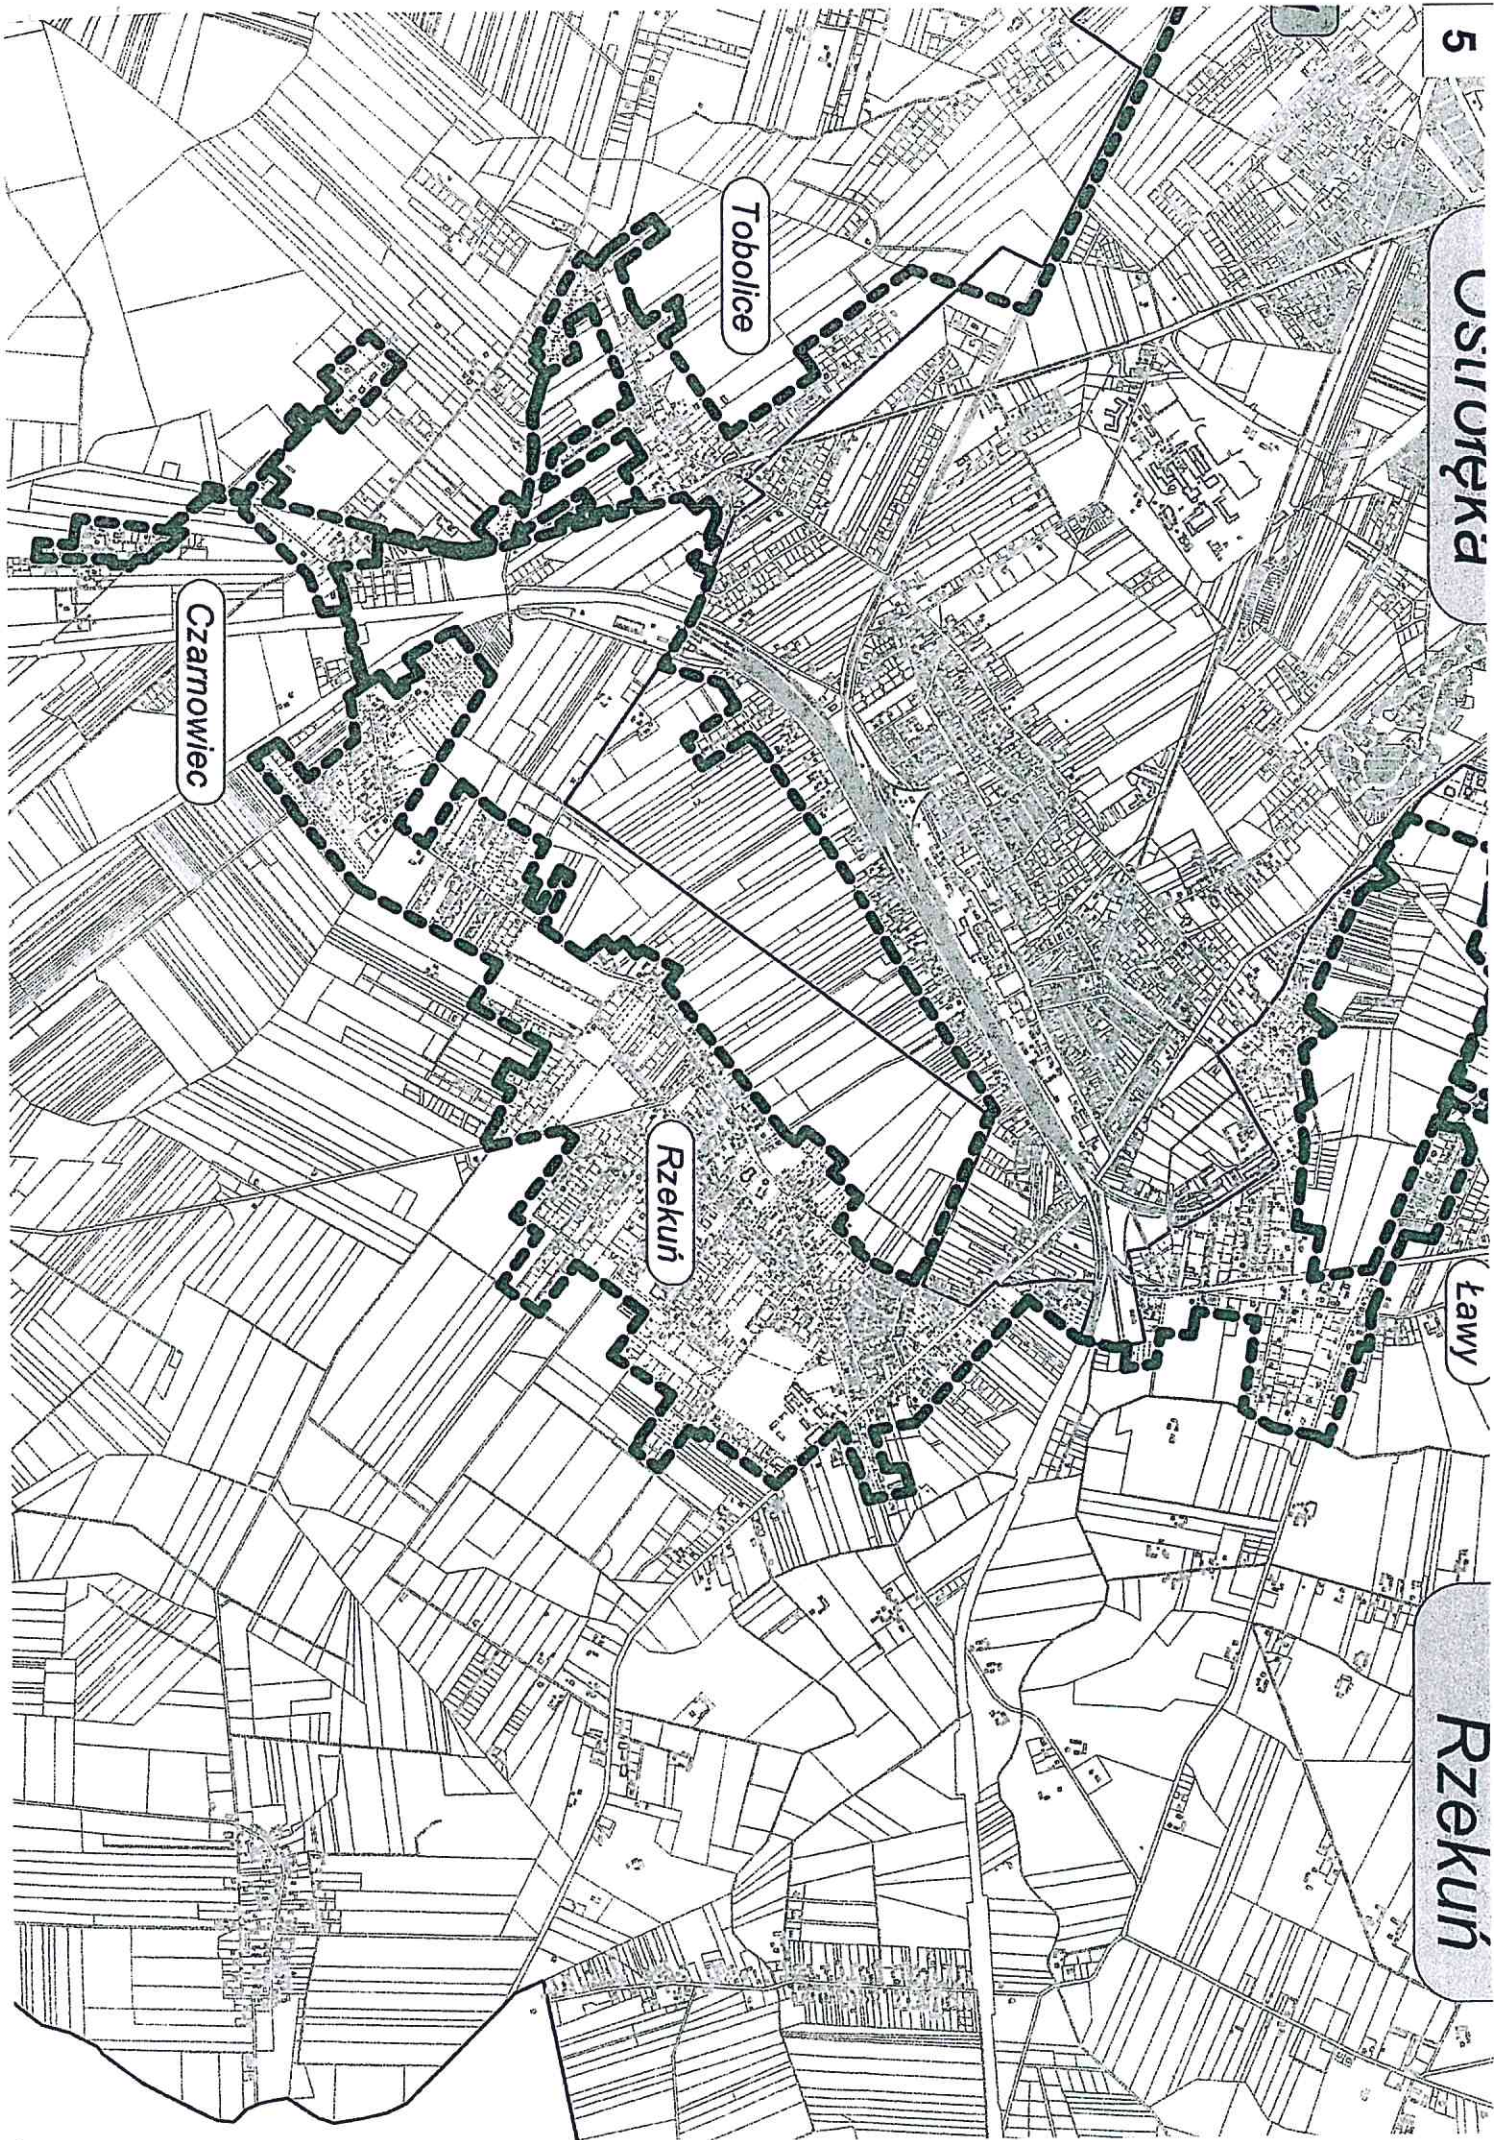

Os 1

O

Gmina
Lełis

Gnaty

Łęg Przedmiejski

Łęg Starościński

Teodorowo

Laskowice

**Miasto
Ostrołęka**

Goworki

Ławy

Teodorowo

Nowa Wieś Wsch.

**Gmina
Rzekuń**

Tobolice

Czarnowiec

Rzekuń

Ławy

Rzekuń