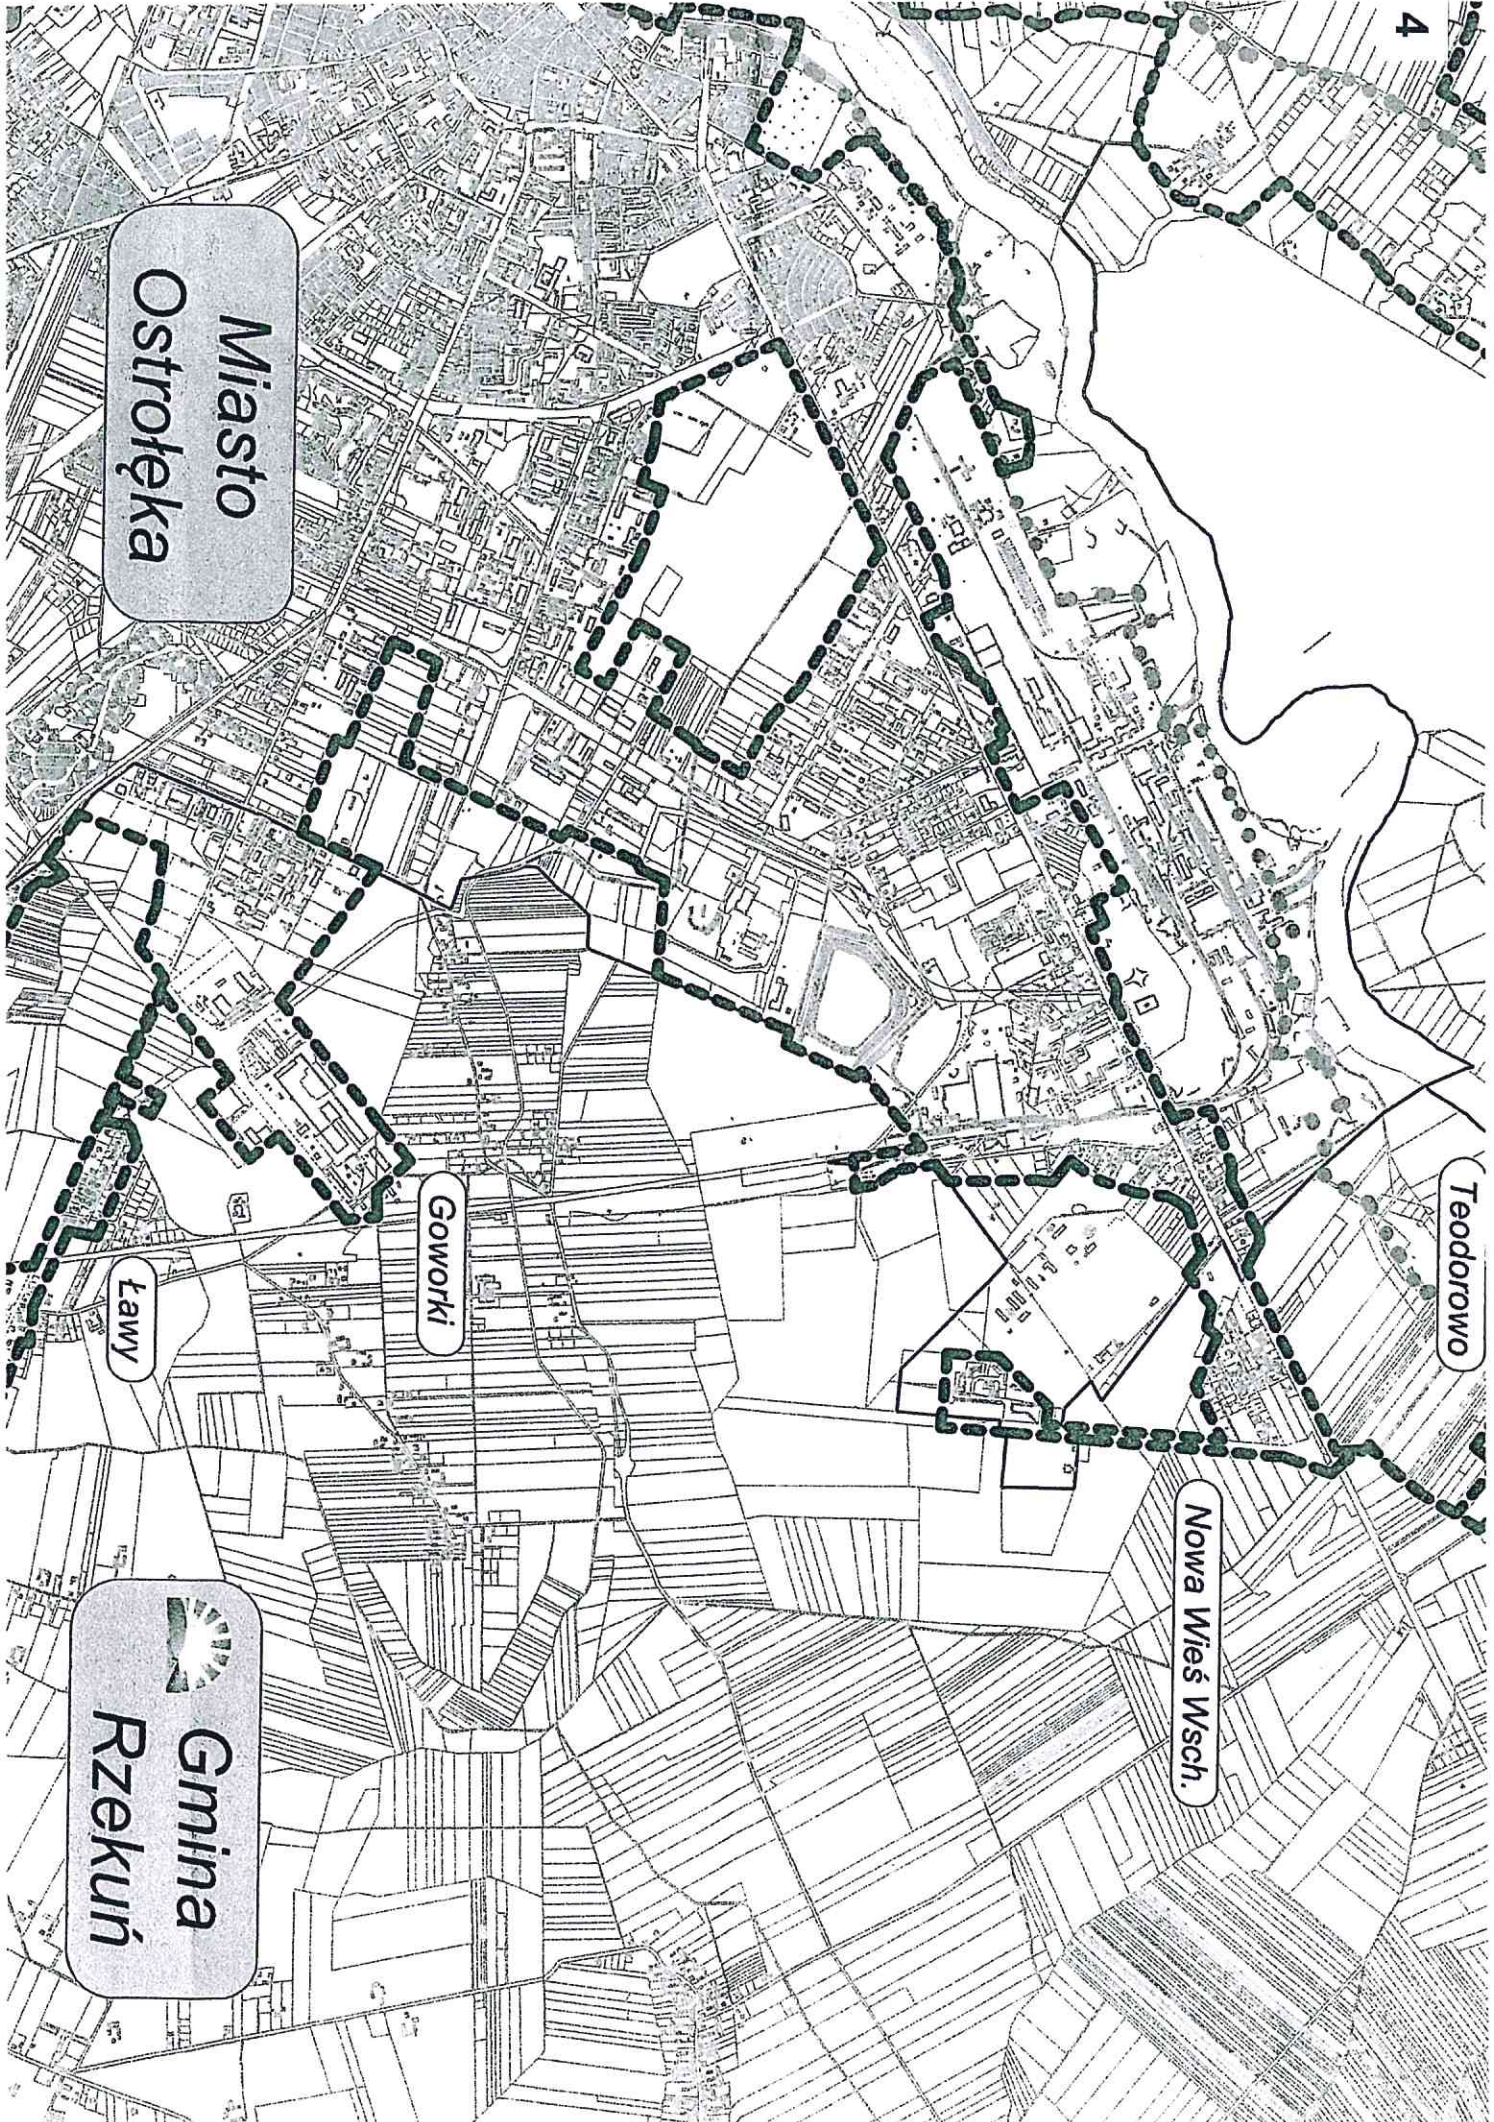

Os 1

O

Gmina
Lełis

Gnaty

Łęg Przedmiejski

Łęg Starościński

Teodorowo

Laskowice

**Miasto
Ostrołęka**

Goworki

Ławy

Teodorowo

Nowa Wieś Wsch.

**Gmina
Rzekuń**

Tobolice

Czarnowiec