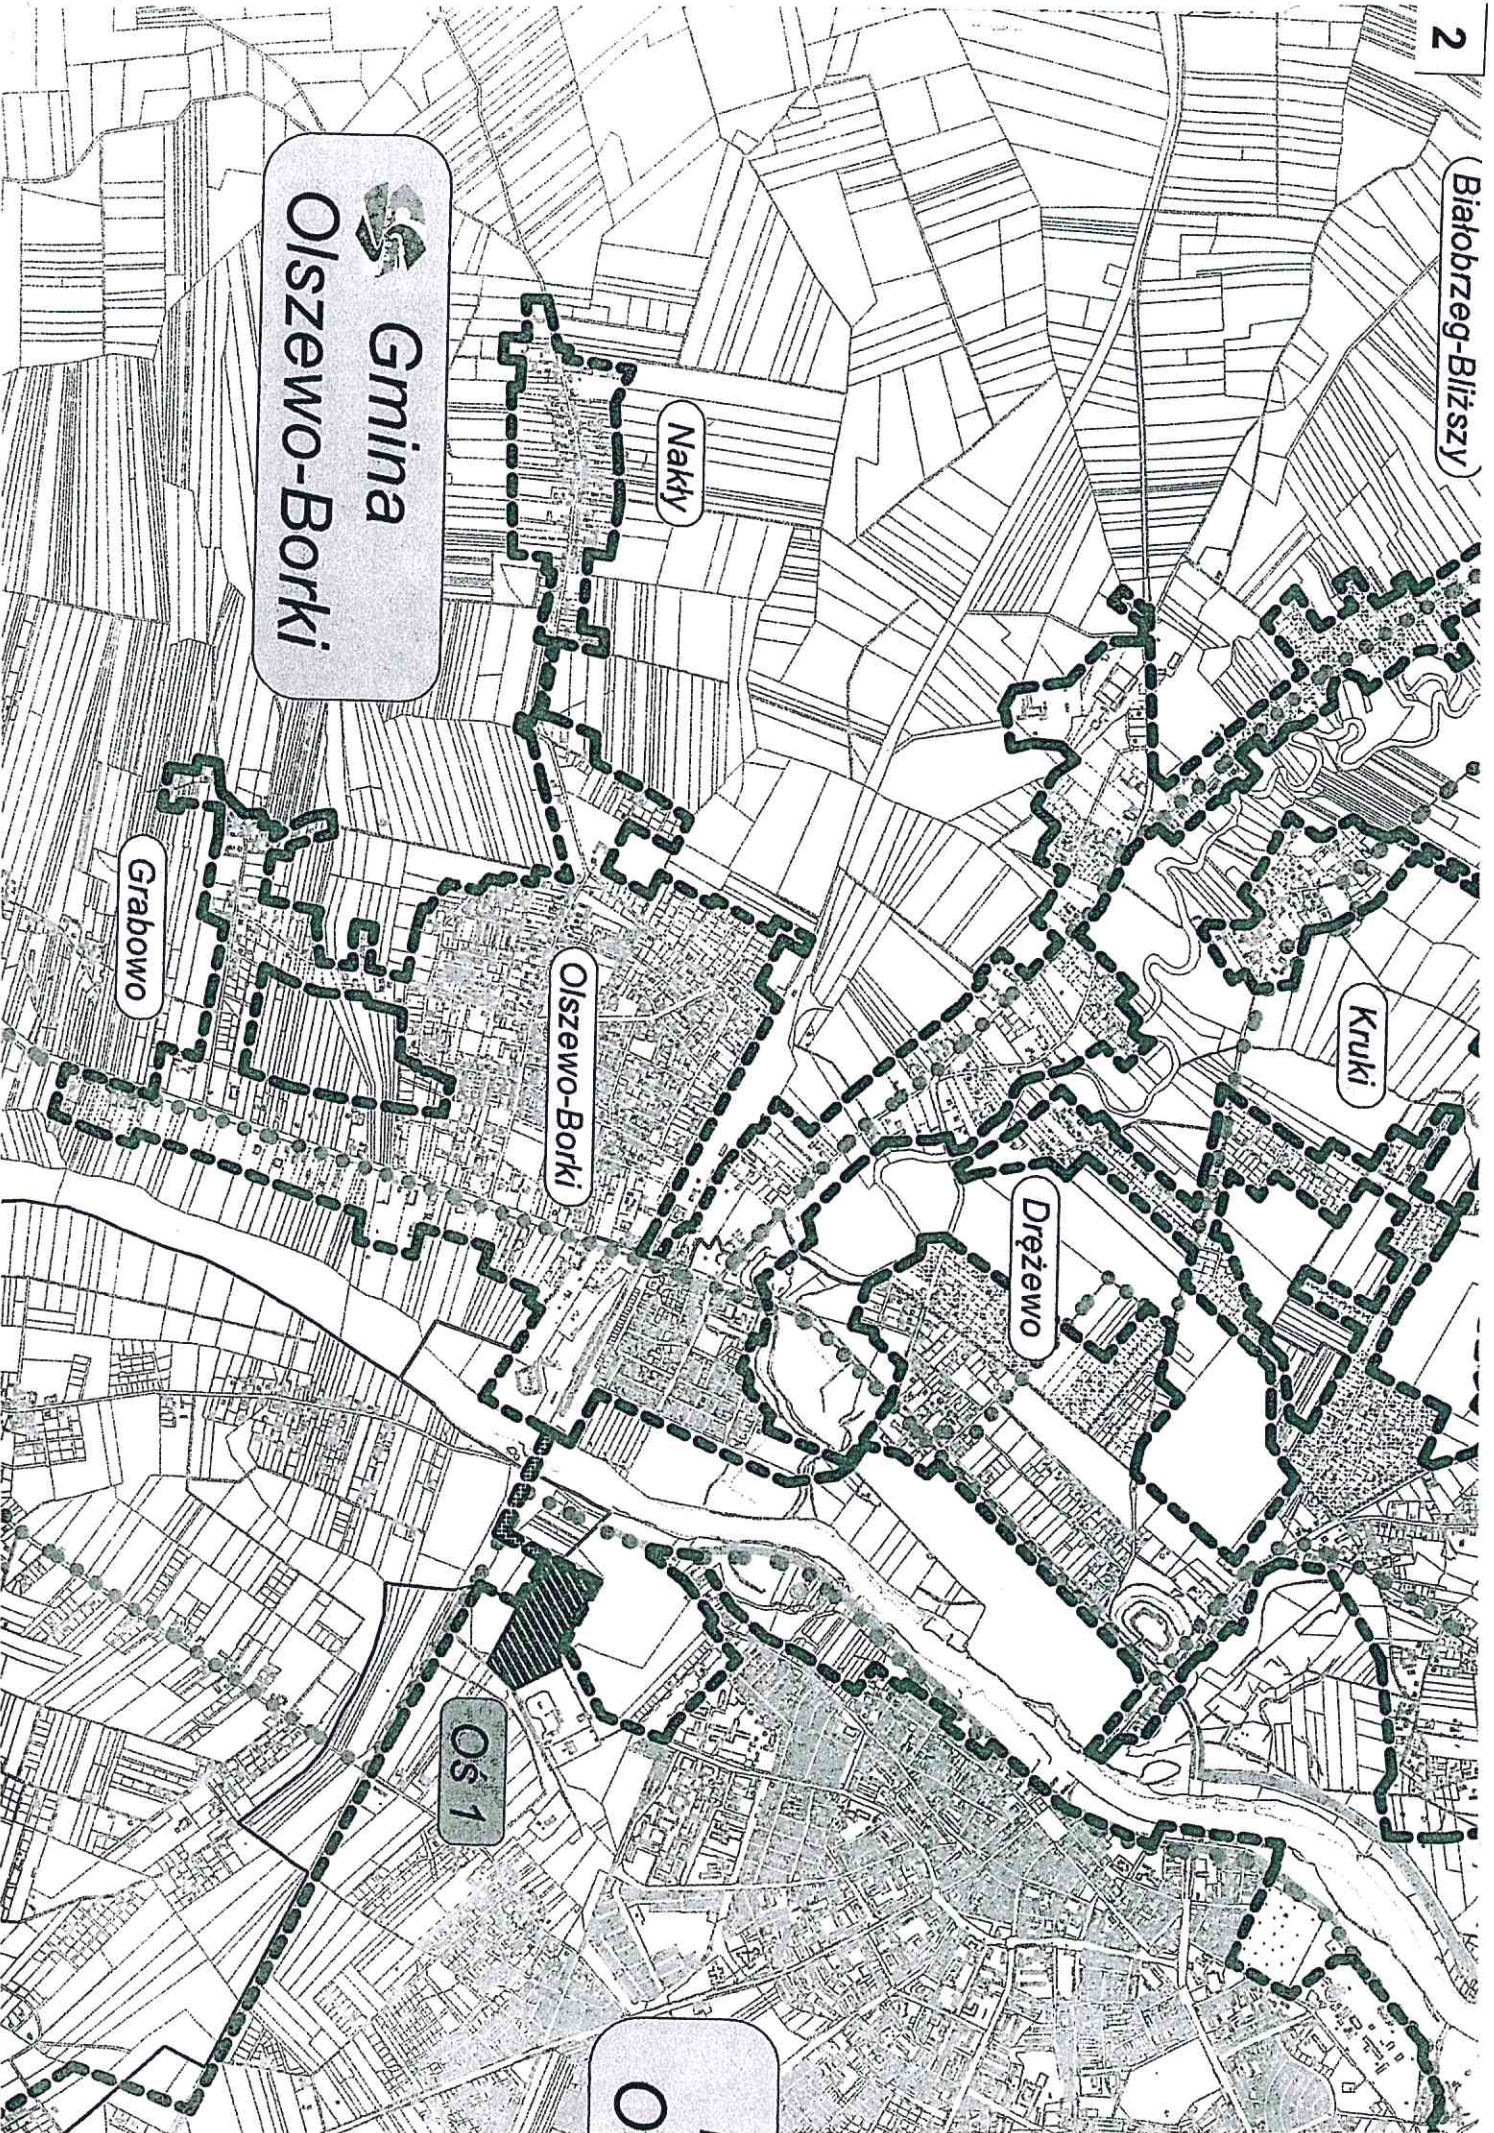

Załącznik
do Uchwały Nr
Rady Gminy Rzekuń
z dnia

Skala 1: 25 000

Gmina
Olszewo-Borki

Nakły

Grabowo

Olszewo-Borki

Dreżewo

Kruki

Os 1

O

Gmina
Lełis

Gnaty

Łęg Przedmiejski

Łęg Starościński

Teodorowo

Laskowice

**Miasto
Ostrołęka**

Goworki

Ławy

Teodorowo

Nowa Wieś Wsch.

**Gmina
Rzekuń**

Tobolice

Czarnowiec

Rzekuń

Ławy

Rzekuń