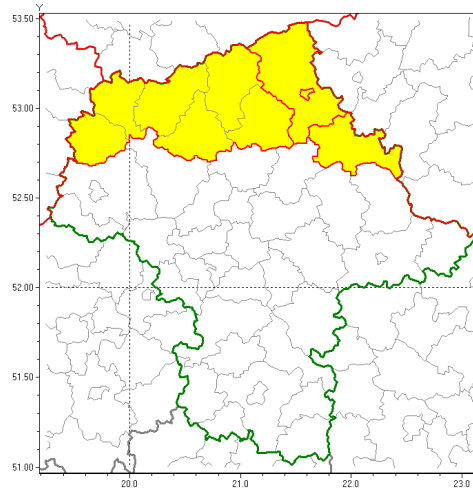

Zasięg ostrzeżenia w województwie

Silny wiatr

**Ostrzeżenie meteorologiczne Nr 30**

<b>Nazwa biura</b>	IMGW-PIB Centralne Biuro Prognoz Meteorologicznych w Warszawie
<b>Zjawisko/stopień zagrożenia</b>	Silny wiatr/ 1
<b>Obszar</b>	województwo mazowieckie <b>powiat ostrołęcki</b>
<b>Ważność</b>	od godz. 09:00 dnia 24.04.2019 do godz. 20:00 dnia 24.04.2019
<b>Przebieg</b>	Przewiduje się wystąpienie miejscami silnego wiatru o średniej prędkości od 20 km/h do 35 km/h, w porywach do 75 km/h z południowego wschodu
<b>Prawdopodobieństwo wystąpienia zjawiska(%)</b>	70%
<b>Uwagi</b>	Brak.
<b>Dyrektor synoptyk IMGW-PIB</b>	Michał Ogrodnik
<b>Godzina i data wydania</b>	godz. 06:18 dnia 24.04.2019
<b>SMS</b>	IMGW-PIB OSTRZEŻENIE: WIATR/1 mazowieckie/ostrołęcki od 09:00/24.04 do 20:00/24.04.2019 prędkość do 35 km/h, porywy do 75 km/h, SE.