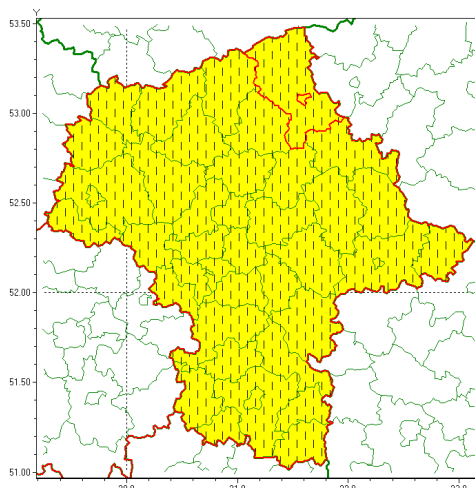

Zasięg ostrzeżenia w województwie

Oblodzenie

Zmiana ostrzeżenia meteorologicznego Nr 6 wydanego o godz. 13:13 dnia 13.01.2021

Nazwa biura	IMGW-PIB Centralne Biuro Prognoz Meteorologicznych - Wydział w Warszawie
Zjawisko/stopień zagrożenia	Oblodzenie/ 1
Obszar	województwo mazowieckie powiat ostrołęcki
Ważność	od godz. 18:00 dnia 13.01.2021 do godz. 08:00 dnia 14.01.2021
Przebieg	Prognozuje się zamarzanie mokrej nawierzchni dróg i chodników po opadach mokrego śniegu. Temperatura minimalna od -5°C do -3°C, temperatura minimalna gruntu od -6°C do -4°C.
Prawdopodobieństwo wystąpienia zjawiska(%)	80%
Uwagi	Zmiana dotyczy uzupełnienia wiadomości SMS.
Dyrektor synoptyk IMGW-PIB	Michał Folwarski
Godzina i data wydania	godz. 13:53 dnia 13.01.2021
SMS	IMGW-PIB OSTRZEGA: OBLODZENIE/1 mazowieckie/ostrołęcki od 18:00/13.01 do 08:00/14.01.2021 temp. min. od -5 st. do -3 st., przy gruncie do -6 st., lisko3.