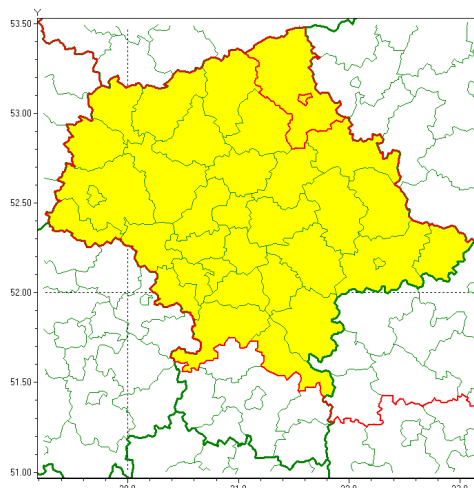

Zasięg ostrzeżenia w województwie

Gęsta mgła

Ostrzeżenie meteorologiczne Nr 96

Nazwa biura	IMGW-PIB Centralne Biuro Prognoz Meteorologicznych - Wydział w Warszawie
Zjawisko/stopień zagrożenia	Gęsta mgła/ 1
Obszar	województwo mazowieckie powiat ostrołęcki
Ważność	od godz. 22:00 dnia 11.11.2021 do godz. 11:00 dnia 12.11.2021
Przebieg	Prognozuje się gęste mgły, w zasięgu których widzialność będzie wynosiła miejscami poniżej 200 m.
Prawdopodobieństwo wystąpienia zjawiska(%)	80%
Uwagi	Brak.
Dyrektor synoptyk IMGW-PIB	Anna Woźniak
Godzina i data wydania	godz. 12:51 dnia 11.11.2021
SMS	IMGW-PIB OSTRZEŻENIE: MGŁA/1 mazowieckie/ostrołęcki od 22:00/11.11 do 11:00/12.11.2021 widzialność 50-200 m.