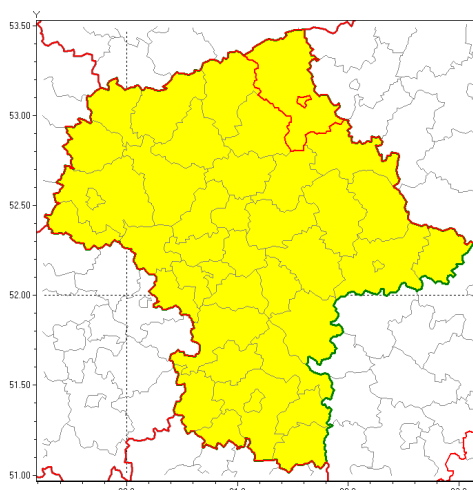

### Zasięg ostrzeżenia w województwie

Burze z gradem

### Ostrzeżenie meteorologiczne Nr 20

Nazwa biura	IMGW-PIB Centralne Biuro Prognoz Meteorologicznych w Warszawie
Zjawisko/stopień zagrożenia	Burze z gradem/ 1
Obszar	województwo mazowieckie <b>powiat ostrołęcki</b>
Ważność	od godz. 13:30 dnia 24.08.2018 do godz. 03:00 dnia 25.08.2018
Przebieg	Prognozuje się wystąpienie burz z opadami deszczu miejscami od 20 mm do 30 mm, lokalnie do 40 mm oraz porywami wiatru do 90 km/h. Miejscami może liwy grad.
Prawdopodobieństwo wystąpienia zjawiska(%)	85%
Uwagi	Brak.
Dyrektor synoptyk IMGW-PIB	Michał Jaworski
Godzina i data wydania	godz. 09:09 dnia 24.08.2018
SMS	IMGW-PIB OSTRZEŻA: BURZE Z GRADEM/1 mazowieckie/ostrołęcki od 13:30/24.08 do 03:00/25.08.2018 deszcz 40 mm, porywy 90 km/h.