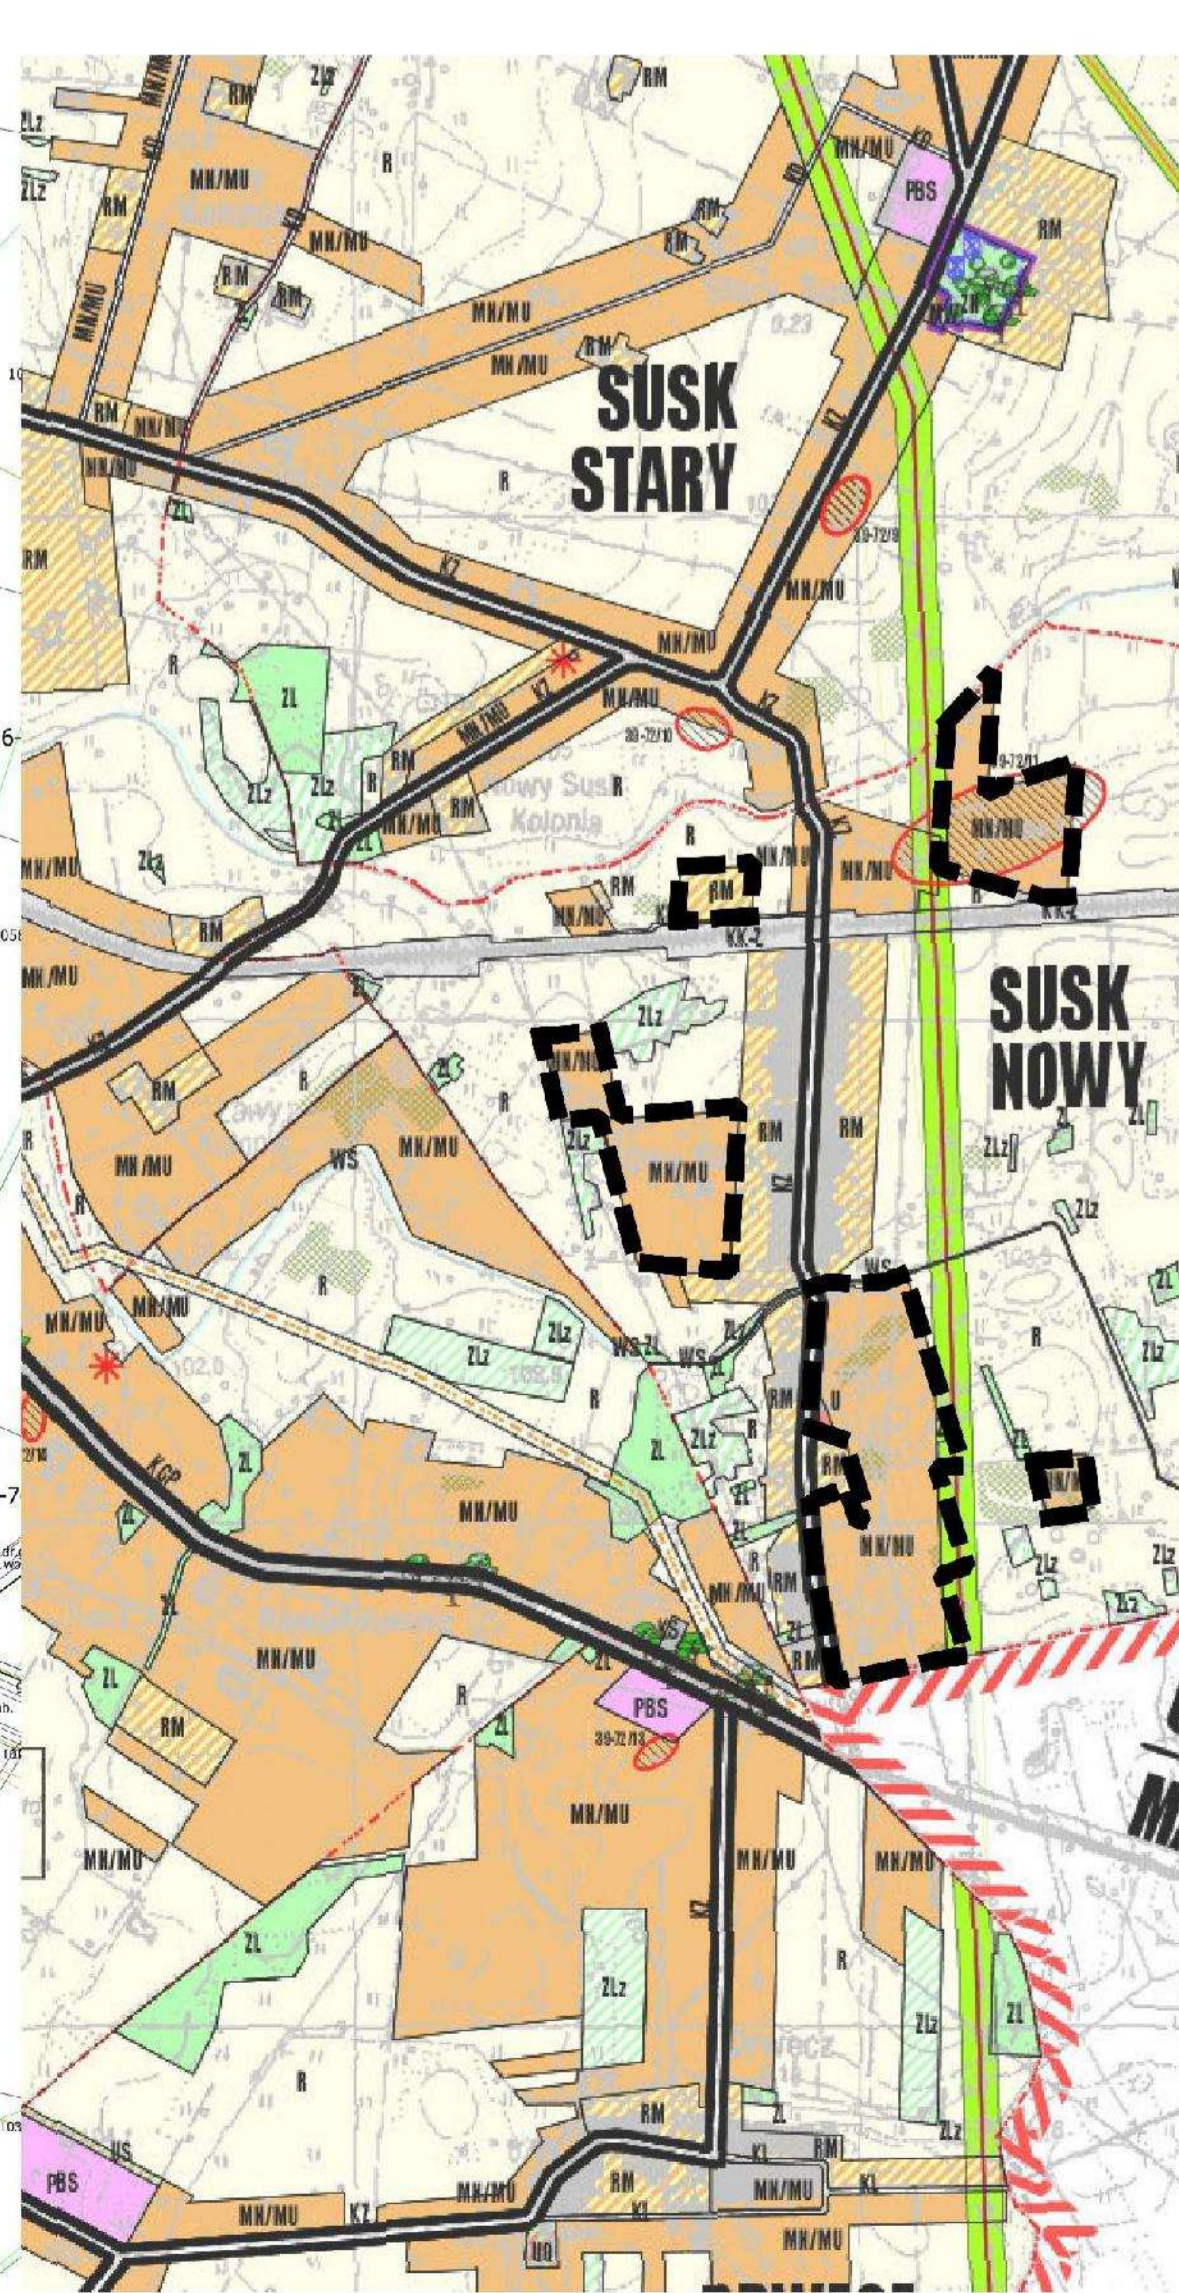

1. **LEGENDA**
2. Symbol: teren zabudowy mieszkaniowej jednorodzinnej
   - Symbol: teren zabudowy zagrodowej
   - Symbol: teren zabudowy mieszkaniowej jednorodzinnej lub usług
   - Symbol: teren usług
   - Symbol: teren zieleni naturalnej
   - Symbol: teren lasów
   - Symbol: teren komunikacji drogowej wewnętrznej
   - Symbol: teren dróg dojazdowych
   - Symbol: teren dróg lokalnych
   - Symbol: granica planu
   - Symbol: linie rozgraniczające tereny o różnym przeznaczeniu
   - Symbol: linie zabudowy od lasów
   - Symbol: wymiarowanie w metrach
   - Symbol: pas ochrony funkcyjnej od linii elektroenergetycznych
   - Symbol: strefa ochrony archeologicznej
   - Symbol: granica strefy ograniczonego zagospodarowania
   - Symbol: linia napowietrzna 15 kV
   - Symbol: linia napowietrzna 220 kV
   - Symbol: linia napowietrzna 400 kV