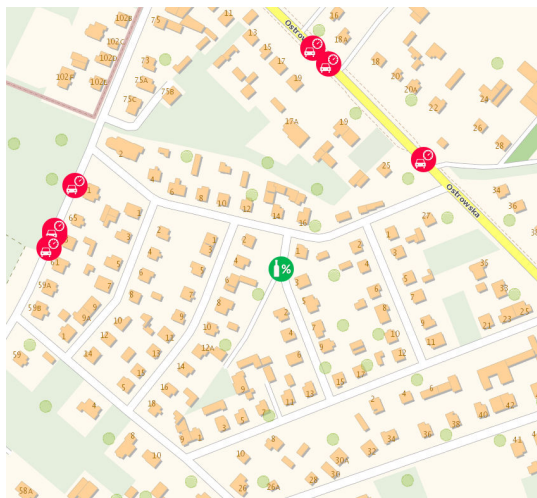

Krajowa Mapa Zagrożeń Bezpieczeństwa

Autor (źródło): Tomasz Majewski

poniedziałek, 23 października 2017 11:59 - Poprawiony poniedziałek, 23 października 2017 13:33

Od dłuższego czasu działa portal, gdzie mogą Państwo anonimowo dokonywać zgłoszeń zagrożeń bezpieczeństwa w Waszej okolicy. Strona nie służy do zgłaszania potrzeby pilnej interwencji, jednak każde naniesione na mapę zagrożenie wywoła odpowiednią reakcję Policji. Każde zdarzenie można określić czasem, miejscem występowania, dodatkowym opisem a nawet fotografią. Kategorie zagrożeń jakie można zgłaszać:

- Akty wandalizmu
- Bezdomność
- Dzikie kąpieliska
- Dzikie wysypiska śmieci
- Grupowanie się małoletnich zagrożonych demoralizacją
- Kłusownictwo
- Miejsca niebezpieczne na terenach wodnych
- Nielegalna wycinka drzew
- Nielegalne rajdy samochodowe
- Nieprawidłowe parkowanie
- Niestrzeżone przejście przez tory
- Niestrzeżony przejazd kolejowy
- Niewłaściwa infrastruktura drogowa
- Niszczenie zieleni
- Poruszanie się po terenach leśnych quadami
- Przekraczanie dozwolonej prędkości
- Spożywanie alkoholu w miejscach niedozwolonych
- Utonięcia
- Używanie środków odurzających
- Wałęsające się bezpańskie psy
- Wypalanie traw
- Zdarzenia drogowe z udziałem zwierząt leśnych
- Znęcanie się nad zwierzętami
- Zła organizacja ruchu drogowego

Krajowa Mapa Zagrożeń Bezpieczeństwa

Autor (źródło): Tomasz Majewski

poniedziałek, 23 października 2017 11:59 - Poprawiony poniedziałek, 23 października 2017 13:33

- Żebractwo

Adres portalu: <https://mapy.geoportal.gov.pl/iMapLite/KMZBPublic.html>