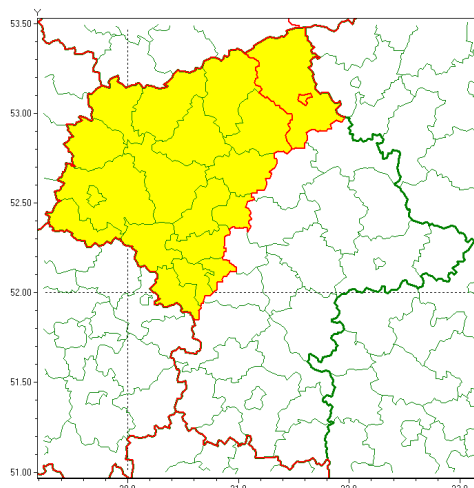

### Zasięg ostrzeżenia w województwie

Opady marznące

### Ostrzeżenie meteorologiczne Nr 3

<b>Nazwa biura</b>	IMGW-PIB Centralne Biuro Prognoz Meteorologicznych - Wydział w Warszawie
<b>Zjawisko/stopień zagrożenia</b>	Opady marznące/ 1
<b>Obszar</b>	województwo mazowieckie <b>powiat ostrołęcki</b>
<b>Ważność</b>	od godz. 22:00 dnia 12.01.2022 do godz. 10:00 dnia 13.01.2022
<b>Przebieg</b>	Prognozowane są słabe opady marznącego deszczu oraz mawki powodujące gołoledź.
<b>Prawdopodobieństwo wystąpienia zjawiska(%)</b>	80%
<b>Uwagi</b>	Brak.
<b>Dyrektor synoptyk IMGW-PIB</b>	Anna Woźniak
<b>Godzina i data wydania</b>	godz. 14:33 dnia 12.01.2022
<b>SMS</b>	IMGW-PIB OSTRZEŻENIE: MARZĄCE OPADY/1 mazowieckie/ostrołęcki od 22:00/12.01 do 10:00/13.01.2022 marznące opady, drogi liskie.