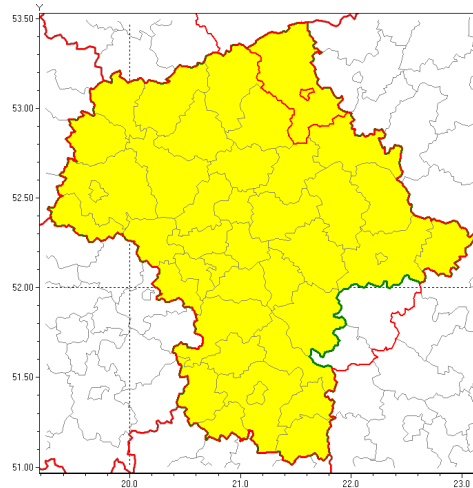

Zasięg ostrzeżenia w województwie

Burze z gradem

Ostrzeżenie meteorologiczne Nr 40

| | |
|---|---|
| Nazwa biura | IMGW-PIB Centralne Biuro Prognoz Meteorologicznych w Warszawie |
| Zjawisko/stopień zagrożenia | Burze z gradem/ 1 |
| Obszar | województwo mazowieckie powiat ostrołęcki |
| Ważność | od godz. 13:00 dnia 28.05.2019 do godz. 24:00 dnia 28.05.2019 |
| Przebieg | Prognozuje się wystąpienie burz z opadami deszczu miejscami od 20 mm do 30 mm, lokalnie do 40 mm oraz porywami wiatru do 85 km/h. Miejscami może liwy grad. |
| Prawdopodobieństwo wystąpienia zjawiska(%) | 85% |
| Uwagi | Brak. |
| Dyrektor synoptyk IMGW-PIB | Anna Woźniak |
| Godzina i data wydania | godz. 07:38 dnia 28.05.2019 |
| SMS | IMGW-PIB OSTRZEŻA: BURZE Z GRADEM/1 mazowieckie/ostrołęcki od 13:00/28.05 do 24:00/28.05.2019 deszcz do 30mm,lok.40 mm, porywy 85 km/h, grad. |