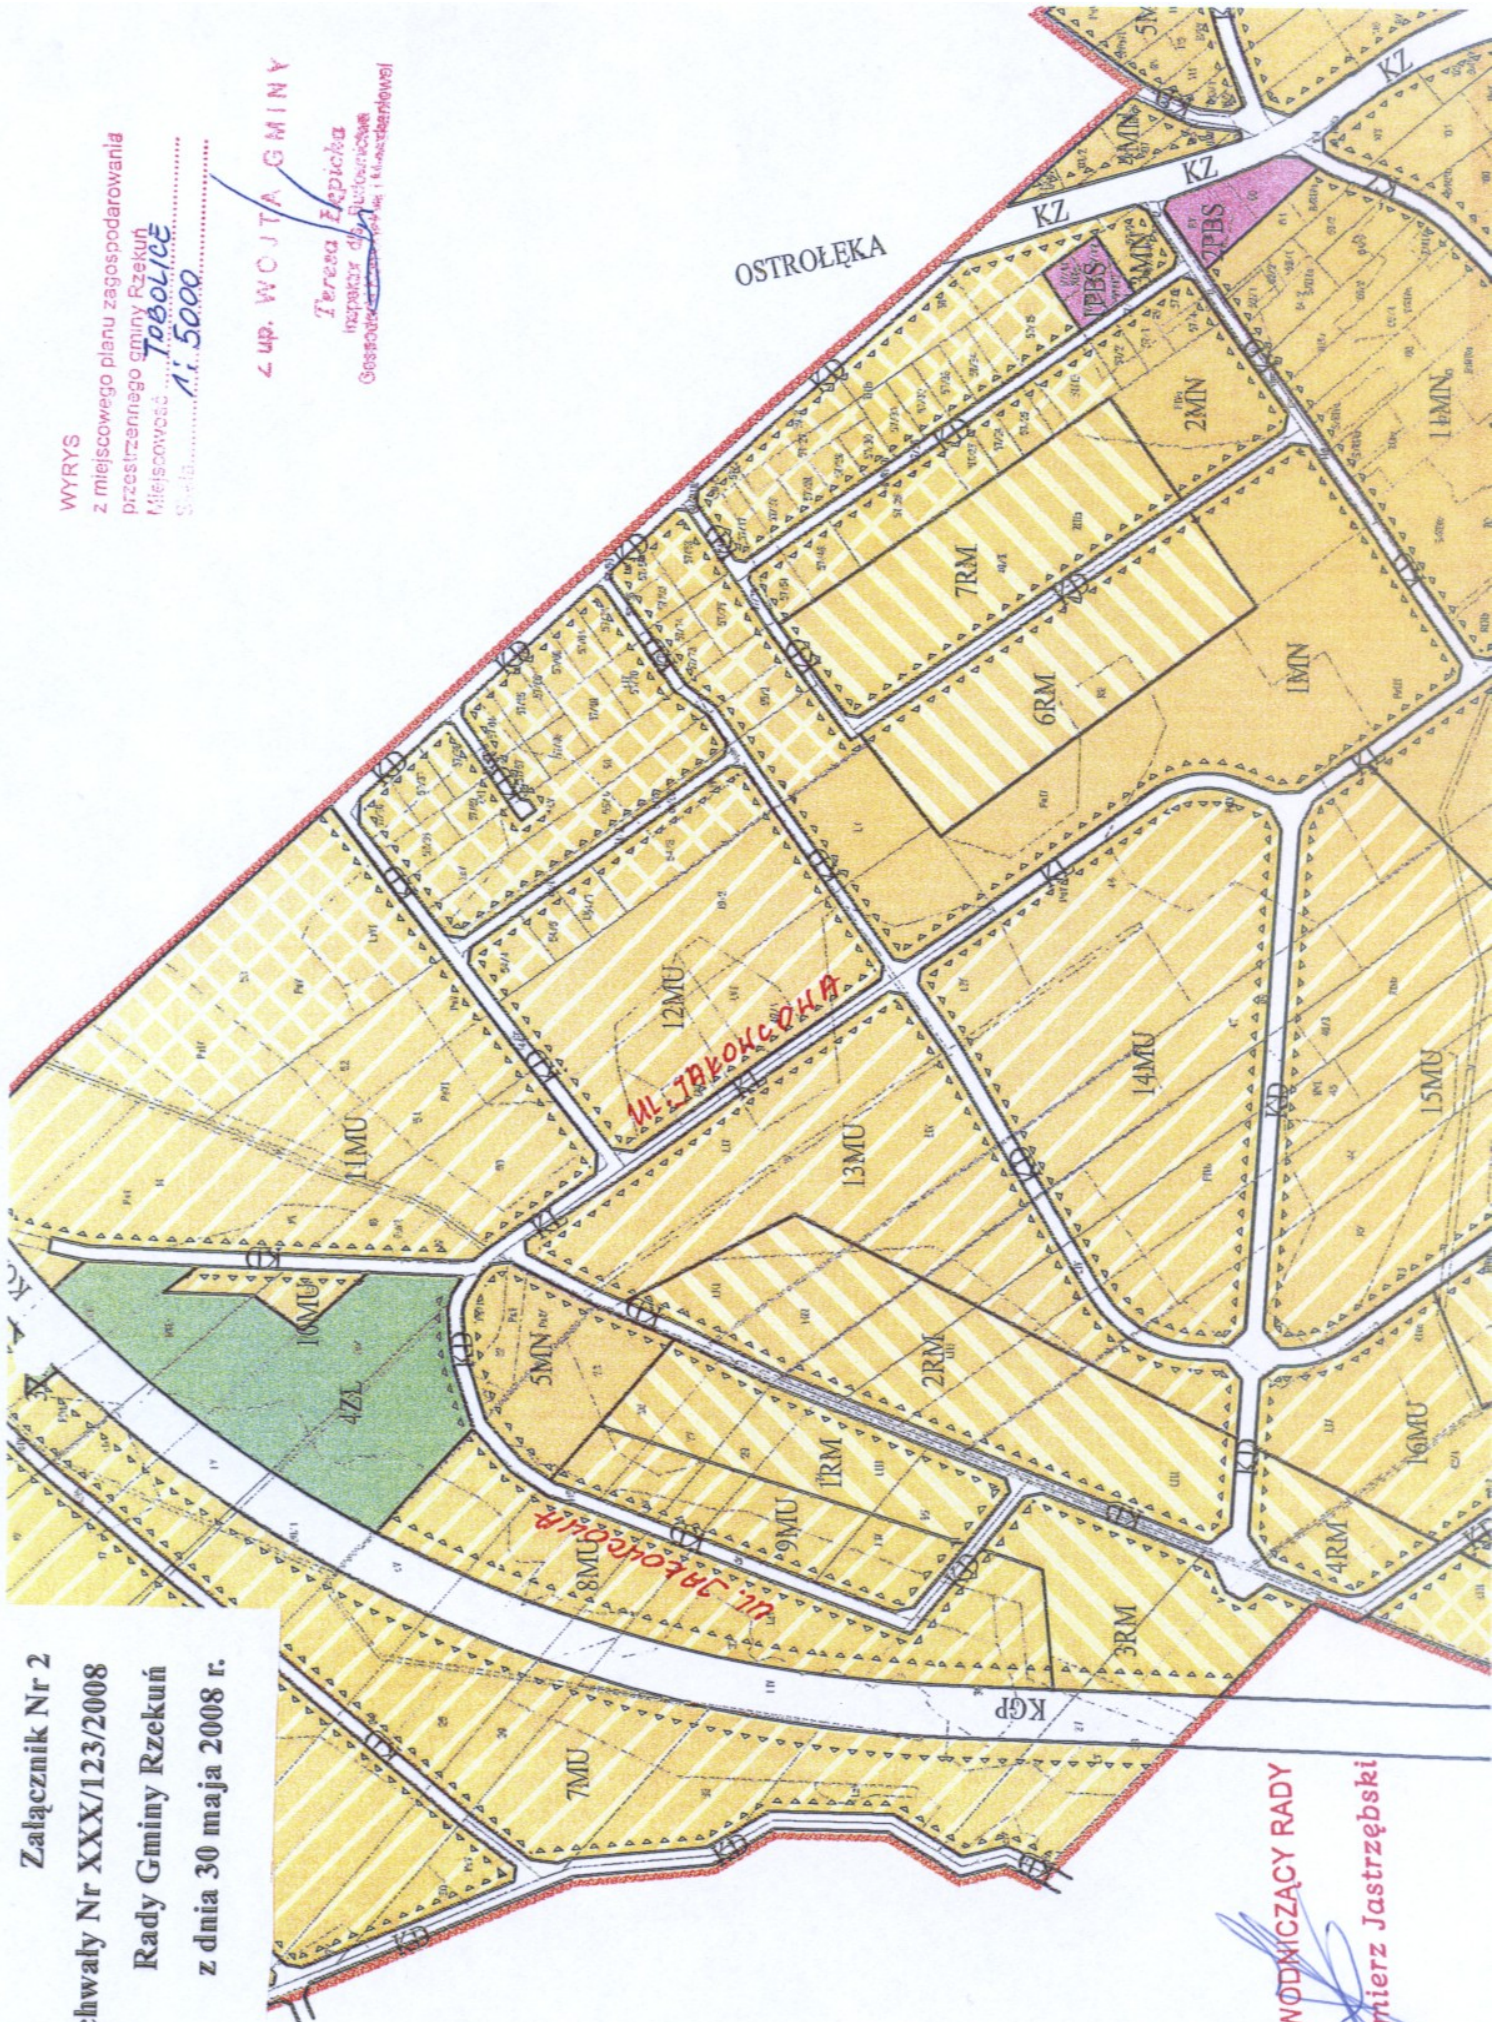

Załącznik Nr 2
do uchwały Nr XXX/123/2008
Rady Gminy Rzekuń
z dnia 30 maja 2008 r.

WYRYS

z miejscowego planu zagospodarowania
przestrzennego gminy Rzekuń
Miejscowość: **TربولICE**
Skala: 1:5000

4. UP. WÓJTA GMINY

Teresa Zepicła
Inspektor ds. Budowlanych
Gosposobstvenno-pravni i kmetstvenilovaj

Kazimierz Jastrzębski
PRZEWODNICZĄCY RADY